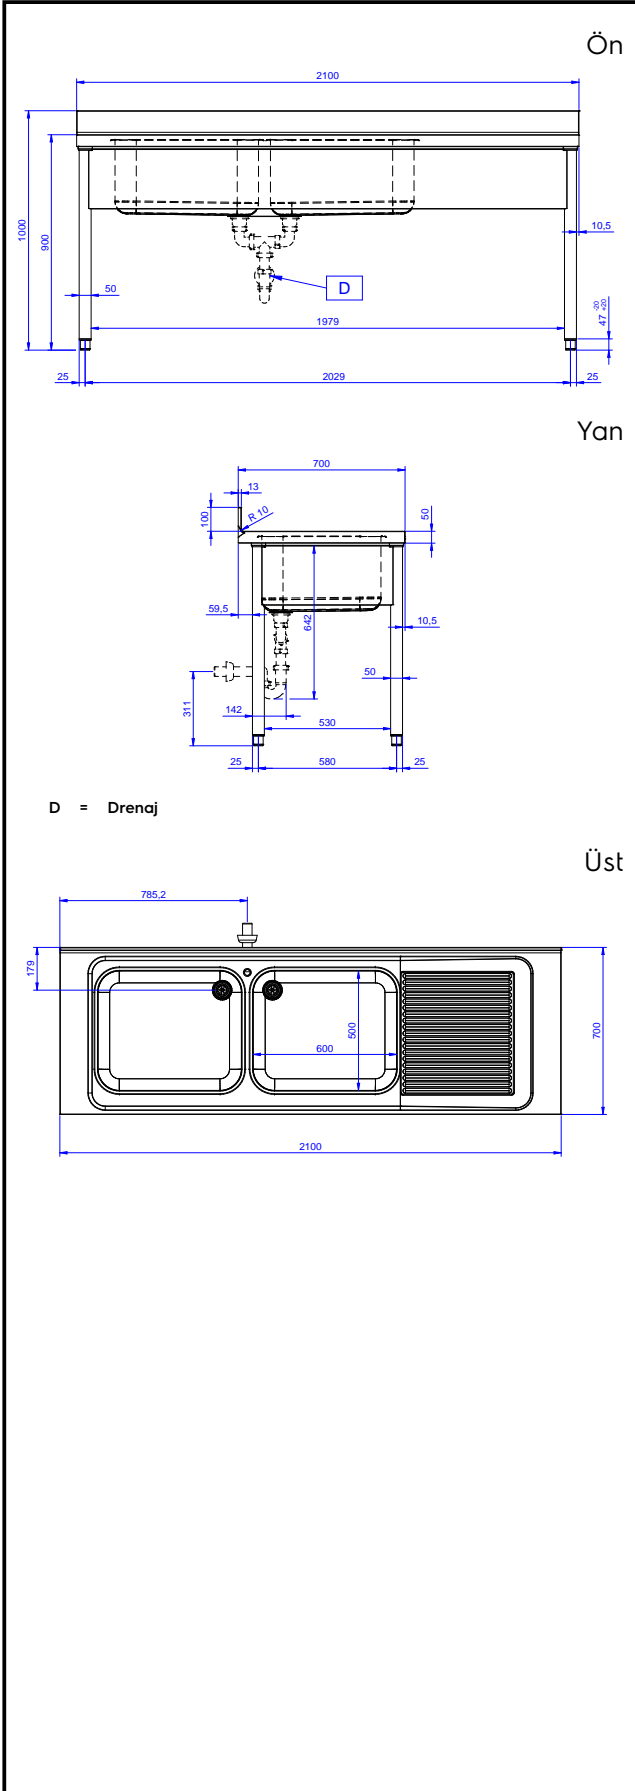

2 evyeli tezgah, evyeler
500x600x300mm, damlalığı
sağda - 2100 mm

Ana Özellikler

- Tezgahın sağlamlığı, stabilitesi ve güvenilirliği doğru olarak test edilmiştir.

Konstruksiyon

- 10 mm yarıçaplı köşeli ve 13 mm derinlikte 100 mm yükseklikte sırt.
- 50 mm çapında yuvarlak bacaklar 304 AISI paslanmaz çeliktir, yüksekliği +0/-40 mm ayarlanabilir.
- Ön kesiti 50 mm yükseklikte 304 AISI paslanmaz çelik taban rafı; zeminden 200 mm yukarda özel yivlere oturtularak monte edilir.
- Demonte olarak teslim edilir.
- Her ihtiyaca uygun farklı musluk mevcuttur.
- Drenaj alanı kurutma işlemlerine uygundur.
- Tamamen AISI 304 paslanmaz çelikten yapılmış ağır hizmet tipi konstrüksiyon maksimum dayanıklılık sağlar.

Onay: _____

Experience the Excellence
www.electroluxprofessional.com
professional@electroluxprofessional.com

Temel bilgiler:

Dış boyutlar, Genişlik: 133113 (LG2126DXEN)	2100 mm
Dış boyutlar, Derinlik:	700 mm
Dış boyutlar, Yükseklik:	900 mm
Sırt boyutları, Yükseklik:	100 mm
Sırt boyutları, Derinlik:	13 mm
Sırt boyutları, Yarı Çap:	R=10
Evyeye sayısı:	2
Evyeye boyutları:	600x500xH320
Üst tabla kalınlığı:	50 mm
Net ağırlık:	65 kg